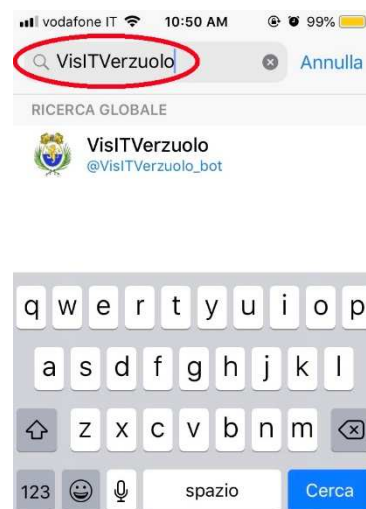

GUIDA PRATICA ALL'USO DI TELEGRAM

1. COME INIZIARE

Scaricare l'App Telegram da Google Play Store (per chi ha un cellulare Android) o Apple Store (per chi ha un iPhone).

Avviarla, **CERCARE** nello spazio di ricerca «VisITVerzuolo», selezionarlo e cliccare su «Avvia Bot».