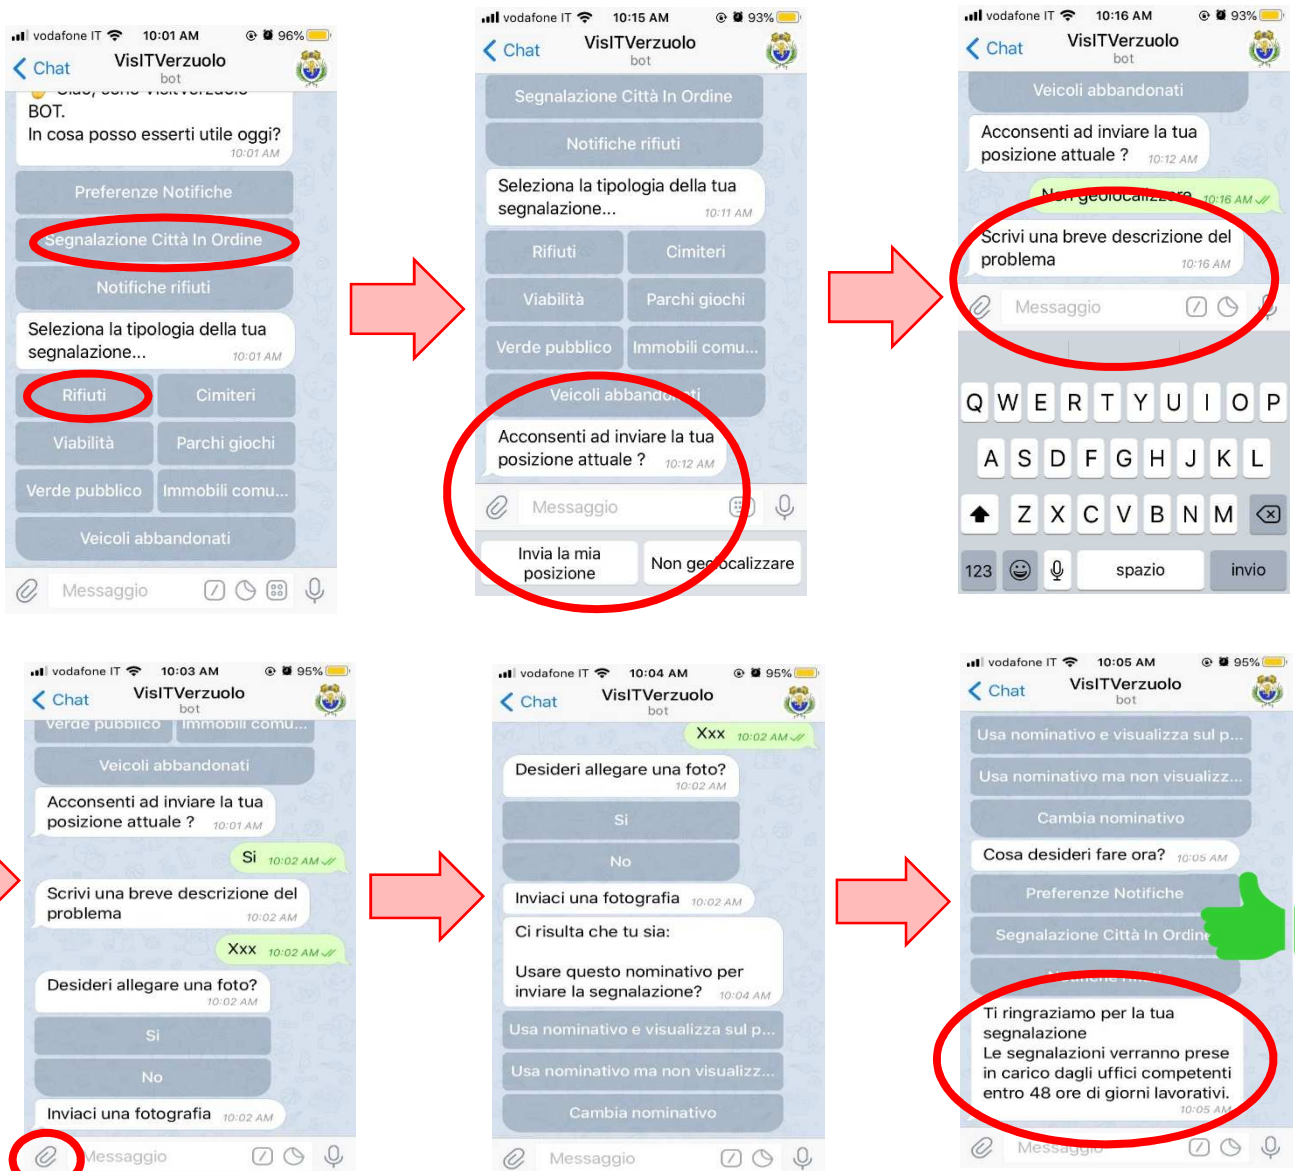

2. PREFERENZE NOTIFICHE

Cliccare su «Preferenze Notifiche» per scegliere quali comunicazioni ricevere.

Le categorie sono 5:

- **AMMINISTRATIVA:** bandi, scadenze, concorsi, tariffe e aliquote, ...;
- **CULTURA ED EVENTI:** eventi, manifestazioni, ...;
- **EMERGENZA:** chiusura temporanea di una strada;
- **GENERALI:** comunicazioni generali;
- **SCUOLA E GIOVANI:** mensa, trasporto alunni, ...

Spuntare UNA CATEGORIA ALLA VOLTA quindi RIPETERE L'OPERAZIONE tante volte quante sono le categorie da spuntare.

3. SEGNALAZIONI

Cliccando su «**Segnalazione Città in Ordine**» è possibile comunicare al Comune un disservizio. Per procedere scegliere il **tipo di segnalazione** che si vuole inviare. Ad esempio «Rifiuti».

Il sistema chiederà la **geolocalizzazione**: scegliere «Invia la mia posizione» solo se ci si trova sul luogo della segnalazione.

Spiegare in **poche righe** il **problema** riscontrato.

Scegliere se allegare o meno una **fotografia**.

Scegliere il **nominativo** con cui inviare la segnalazione. **ATTENZIONE**: per ragioni di sicurezza e buon funzionamento, il Comune saprà sempre chi ha inviato la segnalazione.

La segnalazione è stata inviata all'ufficio (o agli uffici) preposti a risolvere il problema.